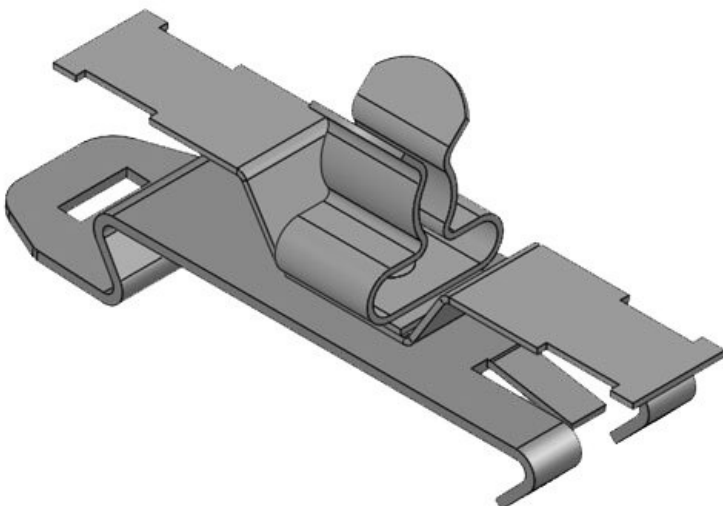

ArtNr.	36855.150	Min.	3 mm
EAN	4251269321	Kabelskärmens diam.	
	177	Max.	6 mm
Antal	10	Kabelskärmens diam.	
Antal skärmklämmor	1	Längd	54,5 mm
Typ	SKL	Dragavlastning	Ja
skärmklämma		Bredd	14 mm
För antal kablar	1	Höjd	21,4 mm
Kabelskärmens diam.	3 - 6 mm	Monteringshöjd	14,5 mm