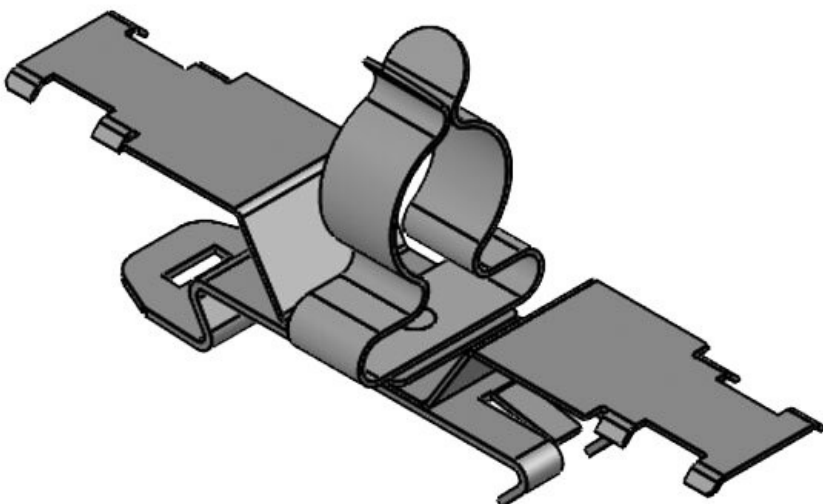

ArtNr.	36870.150	Min.	11 mm
EAN	4251269321	Kabelskärmens diam.	
	207	Max.	17 mm
Antal	10	Kabelskärmens diam.	
Antal skärmklämmor	1	Längd	80 mm
Typ	SKL	Dragavlastning	Ja
skärmklämma		Bredd	21 mm
För antal kablar	1	Höjd	34,9 mm
Kabelskärmens diam.	11 - 17 mm	Monteringshöjd	28 mm
		d