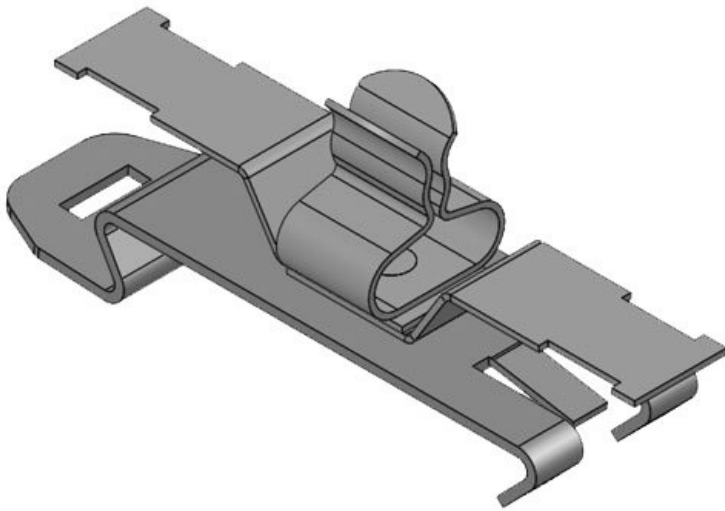

ArtNr.	36850.150	Min.	1,5 mm
EAN	4251269321	Kabelskärmens diam.	
	160	Max.	3 mm
Antal	10	Kabelskärmens diam.	
Antal skärmklämmor	1	Längd	54,5 mm
Typ	SKL	Dragavlastning	Ja
skärmklämma		Bredd	14 mm
För antal kablar	1	Höjd	20,8 mm
Kabelskärmens diam.	1,5 - 3 mm	Monteringshöjd	13,9 mm