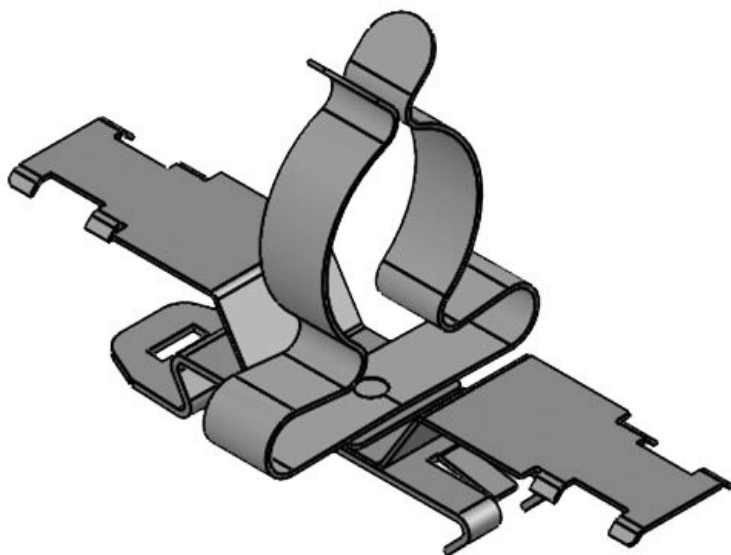

ArtNr.	36880.150	Min.	22 mm
EAN	4251269321	Kabelskärmens diam.	
	221	Max.	30 mm
Antal	10	Kabelskärmens diam.	
Antal skärmklämmor	1	Längd	80 mm
Typ	SKL	Dragavlastning	Ja
skärmklämma		Bredd	35 mm
För antal kablar	1	Höjd	47 mm
Kabelskärmens diam.	22 - 30 mm	Monteringshöjd	40,1 mm
		d