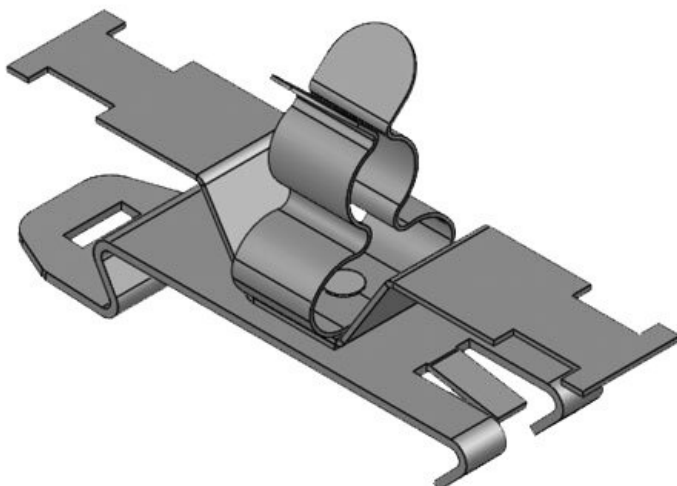

ArtNr.	37620.150	Min.	3 mm
EAN	4251269321	Kabelskärmens diam.	
	146	Max.	12 mm
Antal	10	Kabelskärmens diam.	
Antal skärmklämmor	1	Längd	59 mm
Typ	MSKL	Dragavlastning	Ja
skärmklämma		Bredd	14,9 mm
För antal kablar	1	Höjd	28,4 mm
Kabelskärmens diam.	3 - 12 mm	Monteringshöjd	21,5 mm