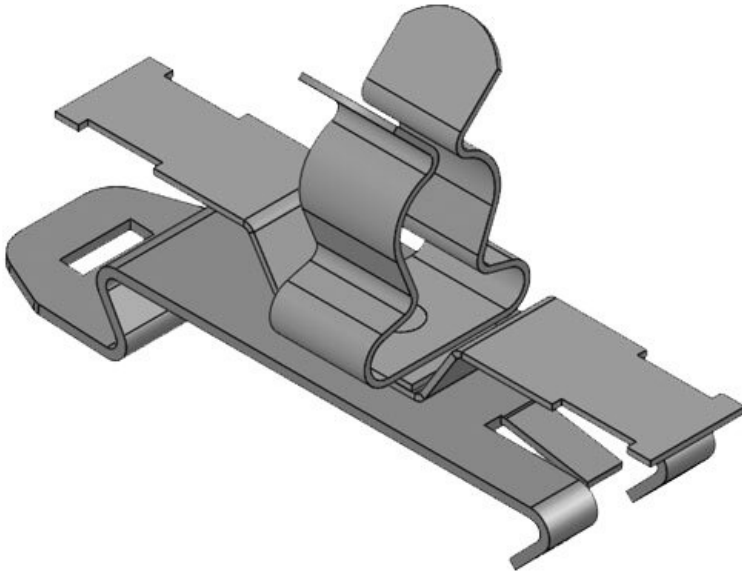

ArtNr.	36865.150	Min.	8 mm
EAN	4251269321	Kabelskärmens diam.	
	191	Max.	11 mm
Antal	10	Kabelskärmens diam.	
Antal skärmklämmor	1	Längd	54,5 mm
Typ	SKL	Dragavlastning	Ja
skärmklämma		Bredd	14 mm
För antal kablar	1	Höjd	27,9 mm
Kabelskärmens diam.	8 - 11 mm	Monteringshöjd	21 mm
		d